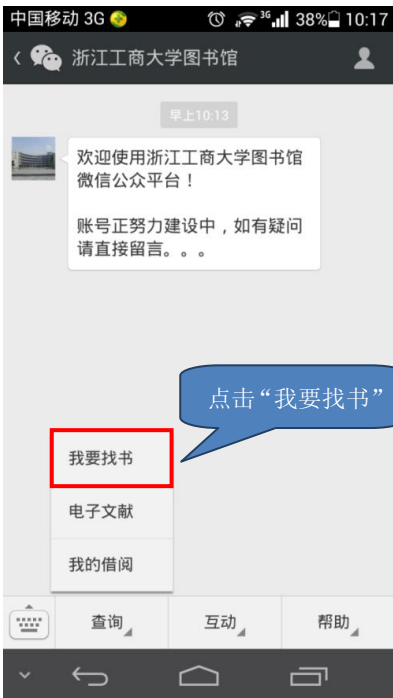

二、功能使用

2-1 查询

2-1.1 我要找书