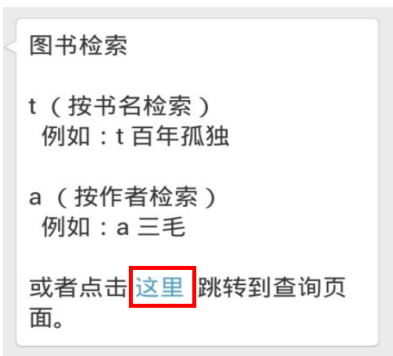

二、功能使用

2-1 查询

2-1.1 我要找书