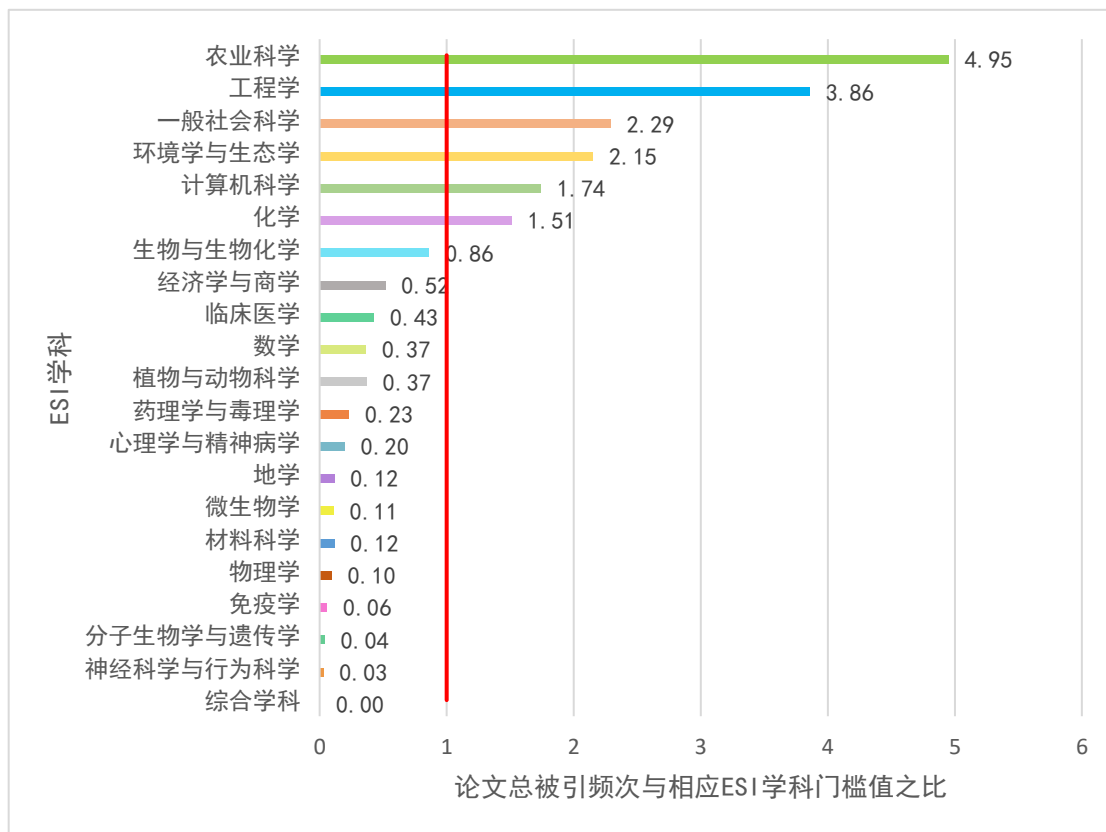

浙江工商大学

ESI 学科分析报告

浙江工商大学图书馆
2023 年 11 月

内部资料，仅供参考

图 1 我校各 ESI 学科影响力分析