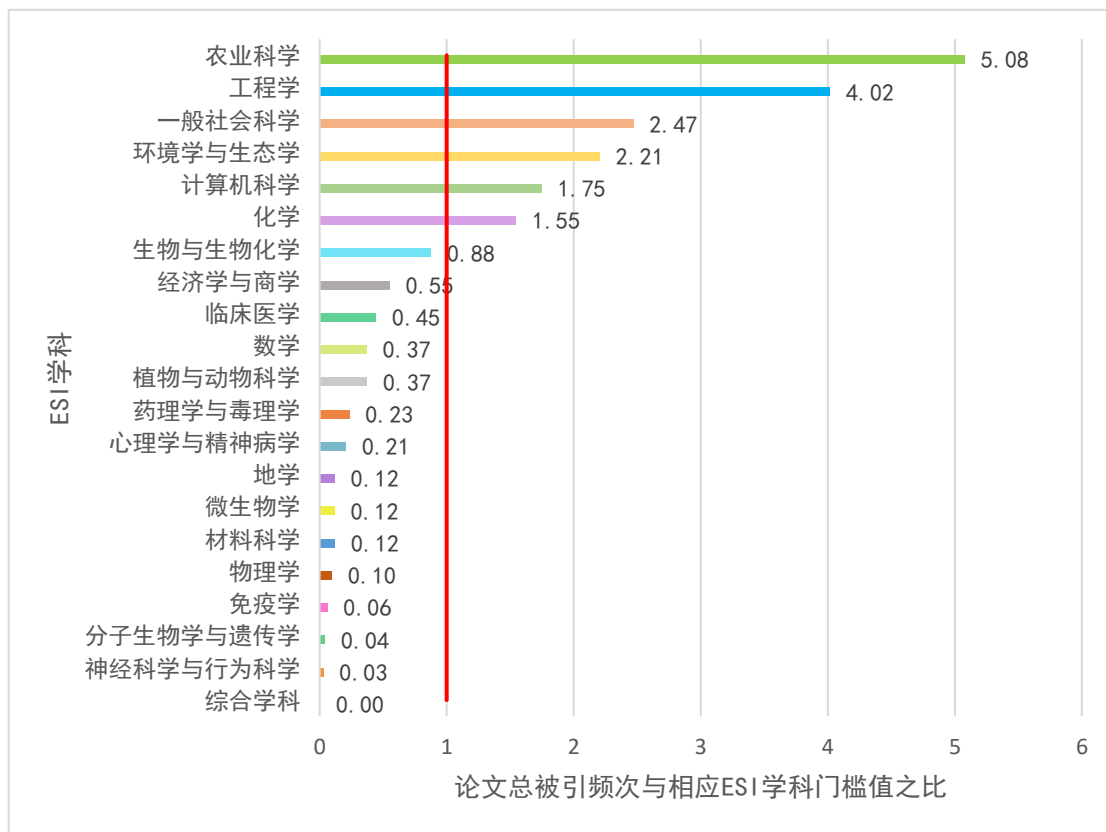

## ESI 学科分析报告

浙江工商大学图书馆  
2024 年 1 月

内部资料，仅供参考

图 1 我校各 ESI 学科影响力分析

浙江工商大学