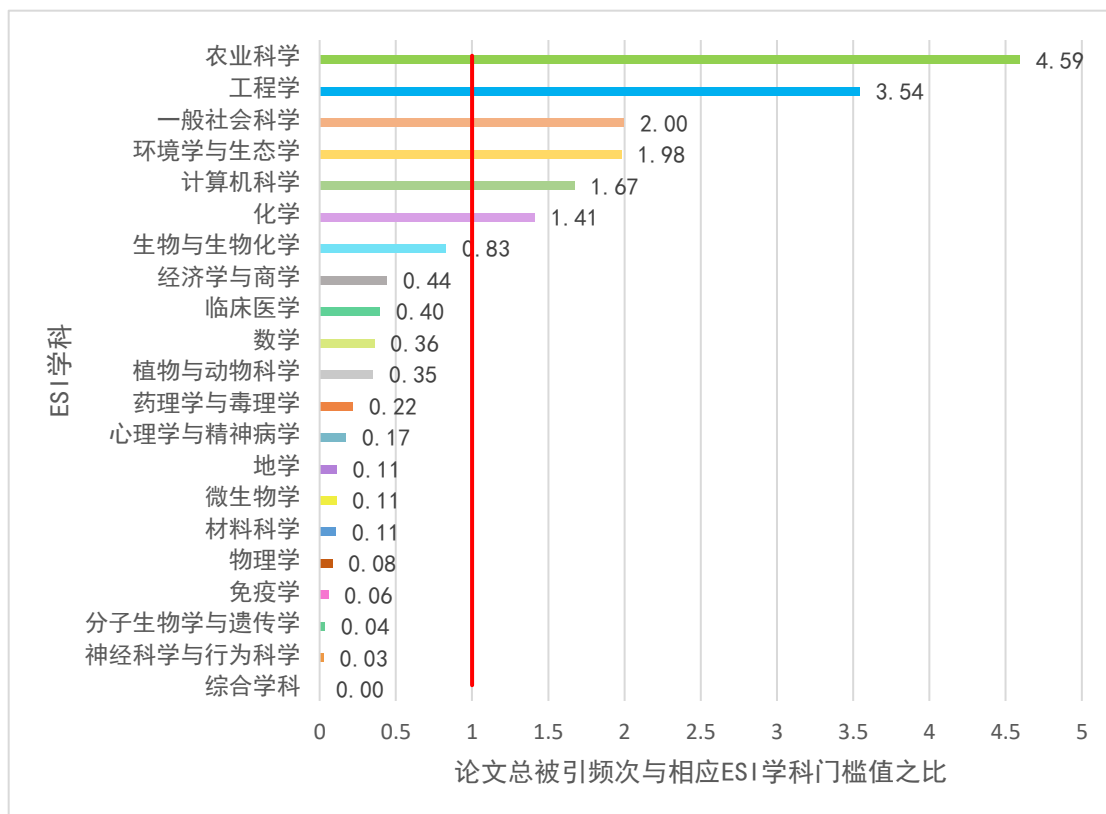

## ESI 学科分析报告

浙江工商大学图书馆  
2023 年 7 月

内部资料，仅供参考

图 1 我校各 ESI 学科影响力分析