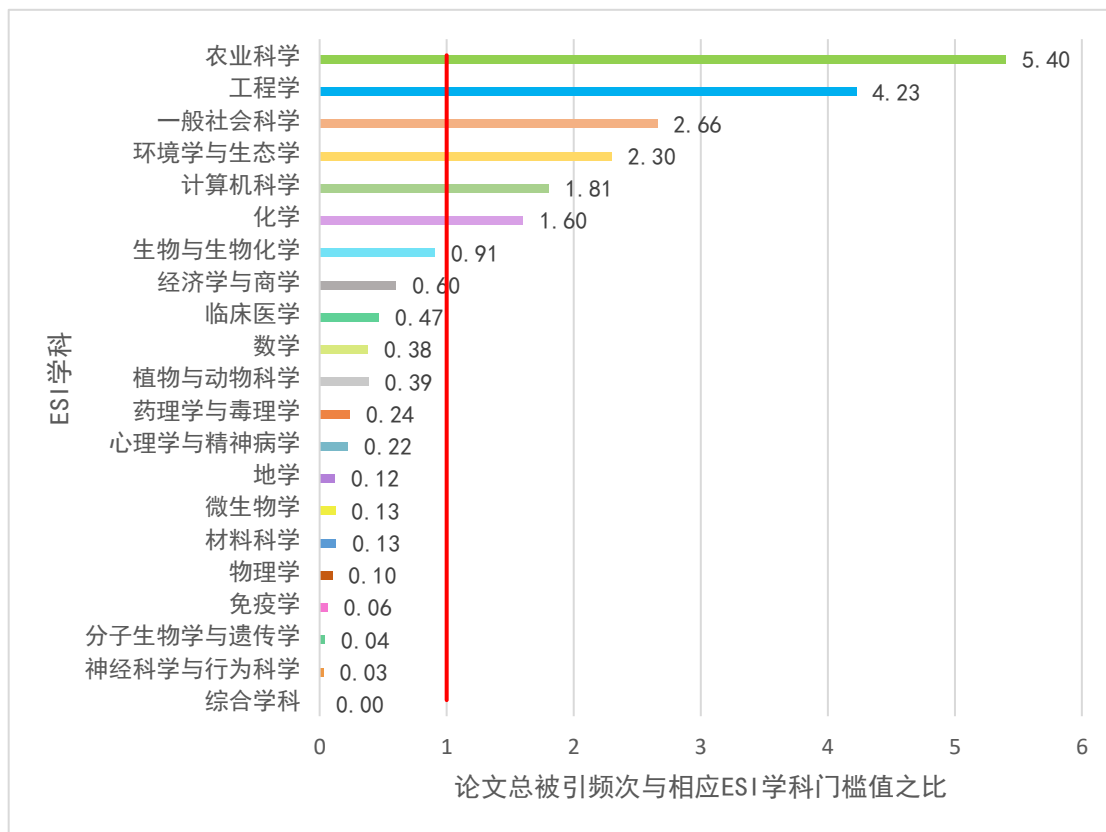

## ESI 学科分析报告

浙江工商大学图书馆  
2024 年 3 月

内部资料，仅供参考

图 1 我校各 ESI 学科影响力分析

浙江工商大学