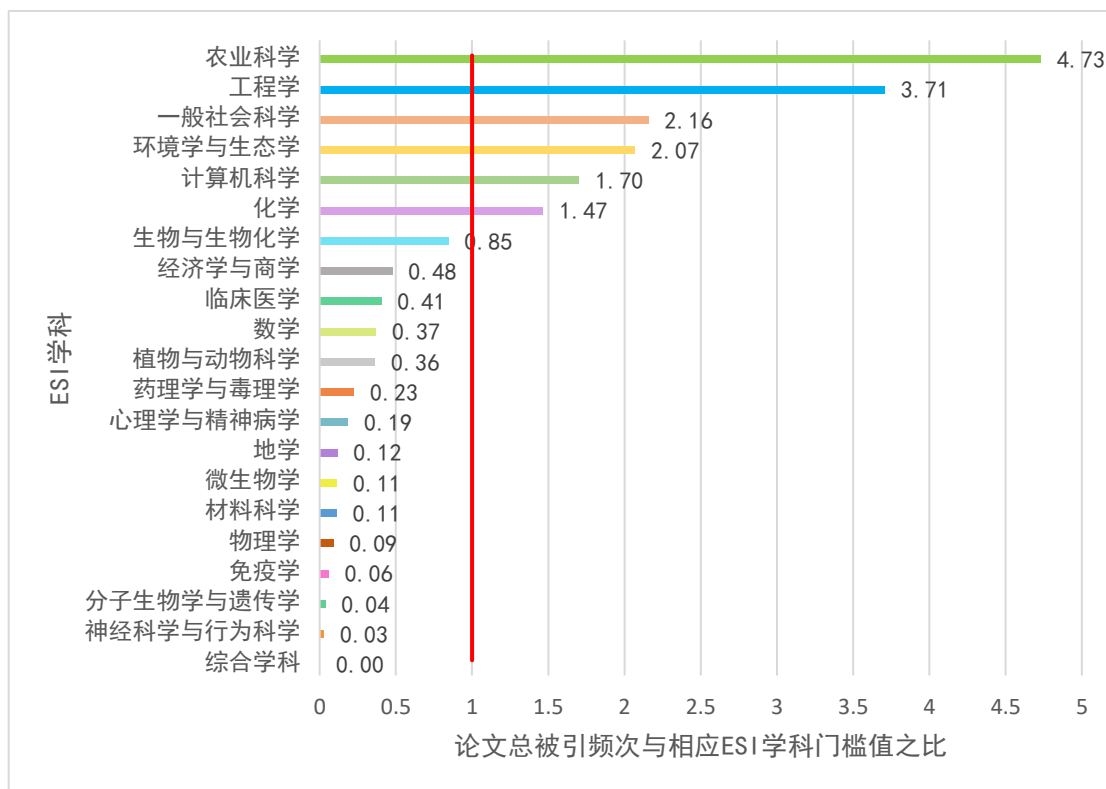

浙江工商大学

ESI 学科分析报告

浙江工商大学图书馆
2023 年 9 月

内部资料，仅供参考

图 1 我校各 ESI 学科影响力分析