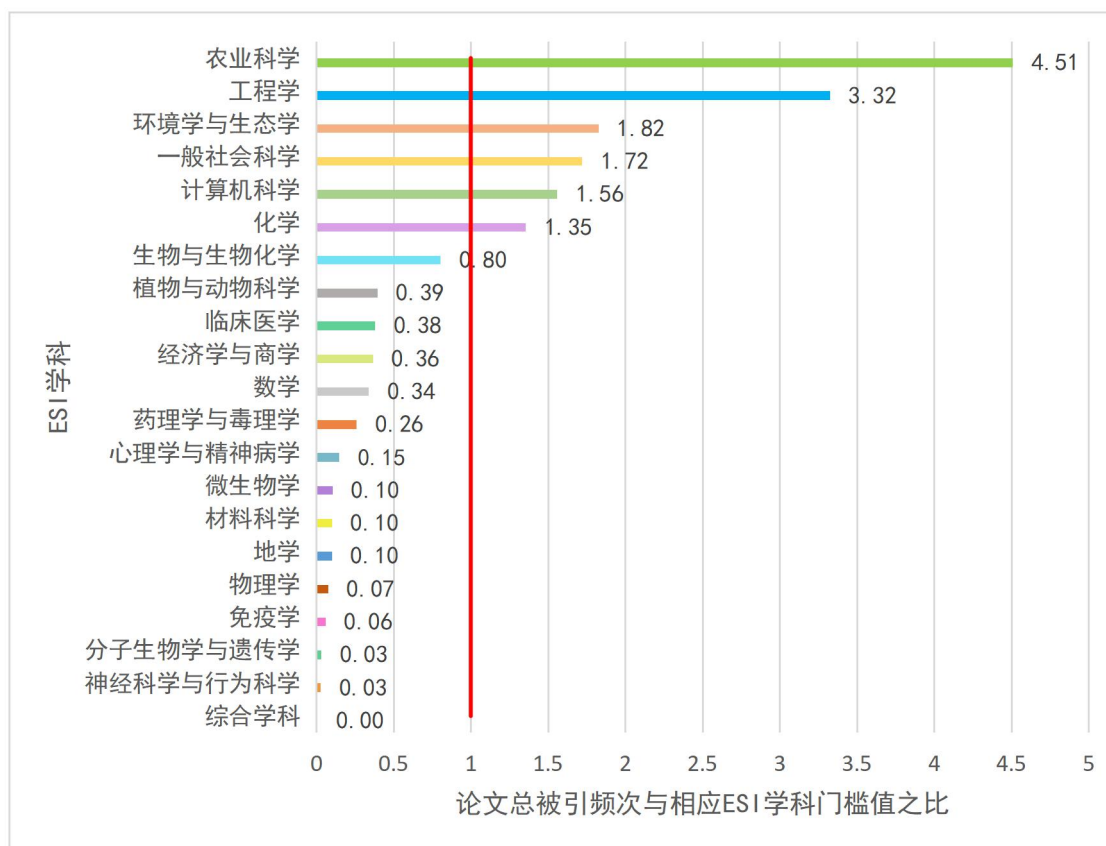

## ESI 学科分析报告

浙江工商大学图书馆  
2023 年 3 月

内部资料，仅供参考

图 1 我校各 ESI 学科影响力分析

如想了解详情，请致电 28877623。